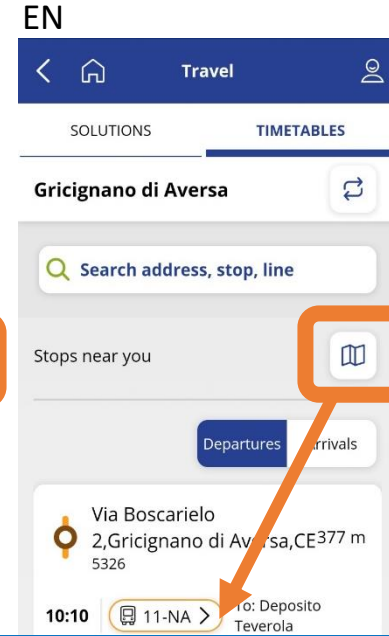

Legenda Validità

NA6F6 Annuale dal 01/01 al 31/12 - Dal Lunedì al Sabato

ORD-SF Annuale dal 01/01 al 31/12 - Dal Lunedì alla Domenica

Timetable 2024
© U.T.P. Caserta

Si invita la gentile utenza a consultare la sezione "Avvisi al pubblico" sul sito web all'indirizzo www.aircampania.it per verificare eventuali variazioni

QUICK GUIDE ON HOW TO PURCHASE BUS TICKETS ON UNICO CAMPANIA APP

3. Click on "Orari/Timetables"

4. Click on the map symbol next to "Stops near you" and a map with all the bus stops location will pop up

QUICK GUIDE ON HOW TO PURCHASE BUS TICKETS ON UNICO CAMPANIA APP

IT

EN

5. Click on "Calcola il percorso/Calculate Route"

IT

EN

5. Click on "Dove vuoi andare/Where do you want to go"

QUICK GUIDE ON HOW TO PURCHASE BUS TICKETS ON UNICO CAMPANIA APP

7. Type in “Aversa Stazione/ Aversa Train station”
In the Italian version, you will get multiple solutions for Aversa train station
Click on one of the results